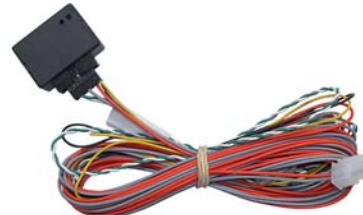

RL500314

Módulo Can Bus para visualización sensores 500012+ 500013 en auto radio OEM

NUEVO

RL050788

Prolongador USB empotrable o de montaje en superficie

RL501010

Calentador de asiento eléctrico de fibra de carbón con interruptor