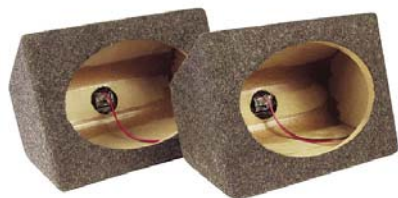

**BC108US****NUEVO**

Caja acústica con 1 alt. de 8" amplificado
35x23,5x7 cm., con control remoto de graves incluido

**CSB3**

Jgo. bafles altavoz 2 vías 80 w.
Máx. 40 w. RMS (110 x 110 x 100 mm.)

**RL030010**

**CSM13**

Jgo. altavoces 5" 2 vías MARINA 40 w. RMS / 120 w. Máx.

**CSM16**

Jgo. altavoces 6" 2 vías MARINA 50 w. RMS / 150 w. Máx.

**CW10M**

Woofer 10" MARINA 300 w. Máx. / 100 w. RMS Sens. 91 dB.

**CS215WX**

Blíster de 10 m.
de cable OFC
2 x 1,5 mm.
Blanco

**CS225WX**

Blíster de 10 m.
de cable OFC
2 x 2,5 mm.
Blanco

**CS215X**

Blíster de 10 m.
de cable OFC
2 x 1,5 mm.

**CS225X**

Blíster de 10 m.
de cable OFC
2 x 2,5 mm.

NUEVO**BC69**

Juego caja acústica
para 1 alt. de 6 x 9 (3,2 litros)

**PL75**

Tubo reflex extensible \varnothing 75 mm.

CDS10

Jgo. altavoces 4" 2 vías 40 w. RMS 80 w. Máx.

CDS13

Jgo. altavoces 5" 2 vías 40 w. RMS 100 w. Máx.