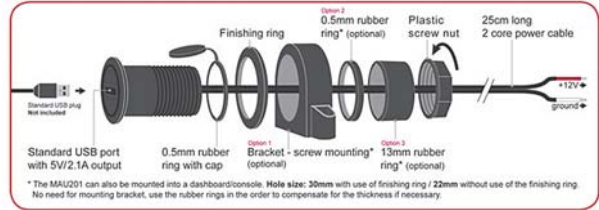

RL240153 / CL153

Derivación cable de previo 2 Machos, 1 Hembra

MAU100

NUEVO

Base con toma AUX jack 3,5mm a RCA + prolongador USB

MAU201

NUEVO

Base USB con carga 2.1 Amp