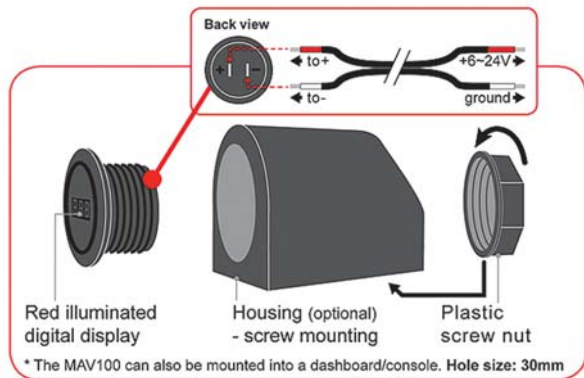

MAU202

NUEVO

Base doble USB con carga 1 Amp / 2.1 Amp

MAV100

NUEVO

Voltímetro universal 6-24V

FH569

Portafusible aéreo transparente para cable de 10 a 25 mm.