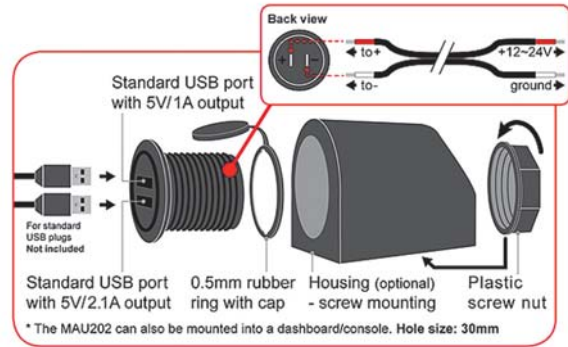

MAU202

NUEVO

Base doble USB con carga 1 Amp / 2.1 Amp