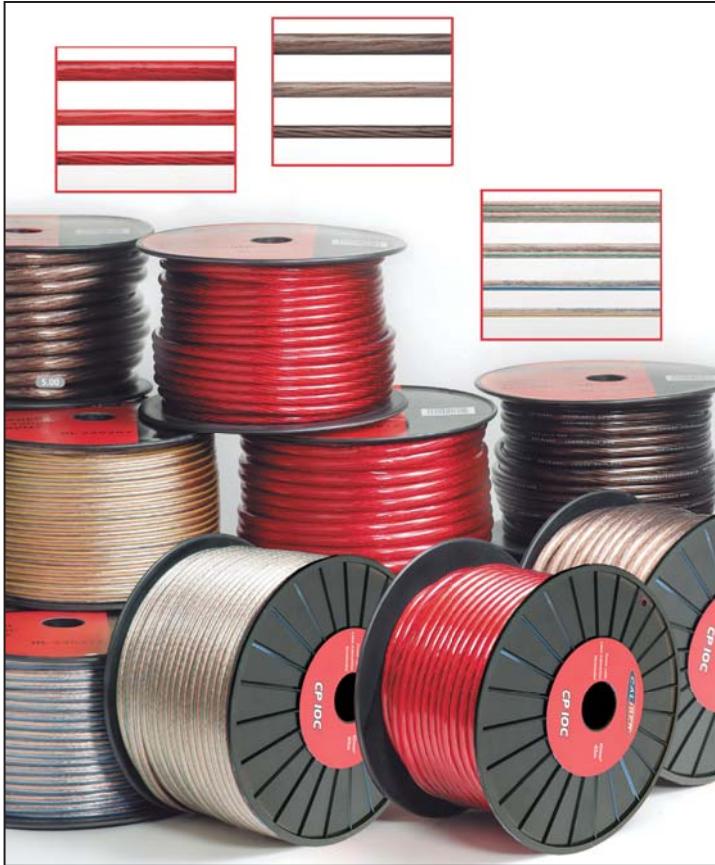

Moquetas, espumas y cola para moquetas

Cables libres de oxígeno Accesorios instalación profesional

NUEVO

CLH IA 1.4 Cable 1.5m HDMI

NUEVO

CPN10X Kit cable 10mm 5m rojo + 0.8m negro

CPN15X Kit cable 15mm 5m rojo + 0.8m negro

CPN25X Kit cable 25mm 5m rojo + 0.8m negro

CLV141 Cable de previo de 1 RCA especial multimedia, 1Mt.

CLV143 Cable de previo de 1 RCA especial multimedia, 3Mts.

CLV145 Cable de previo de 1 RCA especial multimedia, 5Mts.

CLM141 Cable de previo de 3 RCA especial multimedia, 1Mt.

CLM143 Cable de previo de 3 RCA especial multimedia, 3Mts.

CLM145 Cable de previo de 3 RCA especial multimedia, 5Mts.

NUEVO

RL210010 / CPK 2R

Kit cableado de inst. etapa, 5 m. cable rojo 10 mm². + 1 m. cable negro 10 mm². + cables alt., 2x1,5 mm² + cable de previo 5 m.