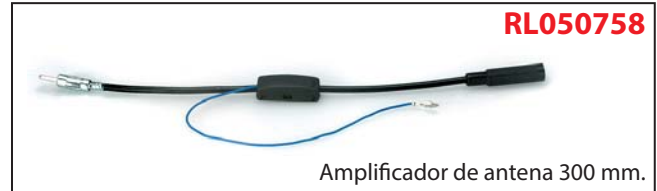

Adaptadores de conexión iPod