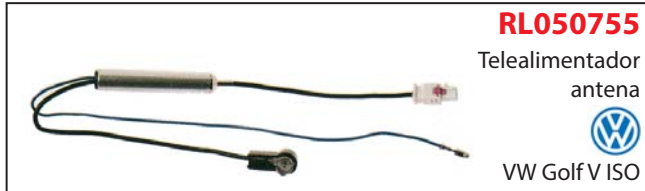

Adaptadores de conexión iPod