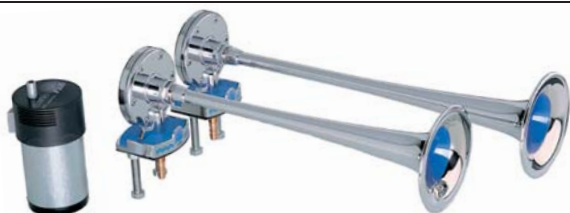

FI FM 5 LC 24

Juego bocinas 5 trompetas (La Cucaracha) 24v

FI FM 5 LM

Juego bocinas 5 trompetas (La Marsellesa) 12v

FI FM 5 LM

Juego bocinas 5 trompetas (Oh Susana) 12v

FI FM 5 LM

Juego bocinas 5 trompetas (Oh Sole Mio) 12v

FI FM 5 LM

Juego bocinas 5 trompetas (River Kwai) 12v

FI FH 1

Juego bocinas electroneumáticas 12v (Cromada) 1 Trompeta

FI FH 1 24v

Juego bocinas electroneumáticas 24v (Cromada) 1 Trompeta

FI FH 2

Juego bocinas electroneumáticas 12v (Cromada) 2 Trompetas

FI FH 2 24v

Juego bocinas electroneumáticas 24v (Cromada) 2 Trompetas

FI FAL 1

Bocina eléctrica 12v

FI FAL 2

Bocina doble eléctrica 12v (Cromadas)

FI FW 1

Bocina eléctrica 12v (Cromada)