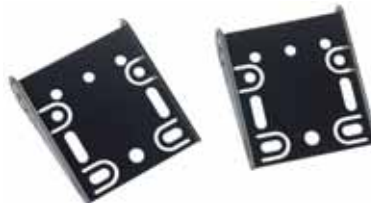

- RL372403** Micrófono kit manos libres
- RL372499** Cable interface con bluetooth con pantalla
- RL372500** Cable interface con bluetooth
- RL372501** Soporte y cable KML para ERICSSON T28
- RL372502** Soporte y cable KML para NOKIA 6210
- RL372503** Soporte y cable KML para NOKIA 8310, 6510
- RL372504** Soporte y cable KML para NOKIA 3210
- RL372505** Soporte y cable KML para NOKIA 8210
- RL372506** Soporte y cable KML para NOKIA 3330
- RL372507** Soporte y cable KML para NOKIA 3310
- RL372508** Soporte y cable KML para SIEMENS C35, C45, S45
- RL372509** Soporte y cable KML para SIEMENS C25

RL373700
Kit manos libres
conexión a
encendedor portátil
Bluetooth

RL374001
Imán sujeción
teléfono

RL374002 Placa
adhesiva para imán

8.03

RL374015
Soporte universal
teléfono apertura
muelle

RL374010
Soporte bisagra
sujeción teléfono