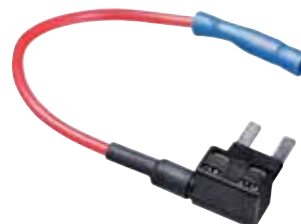

RL430020
Portafusible mini
para instalar circuito
adicional en caja de
servicios